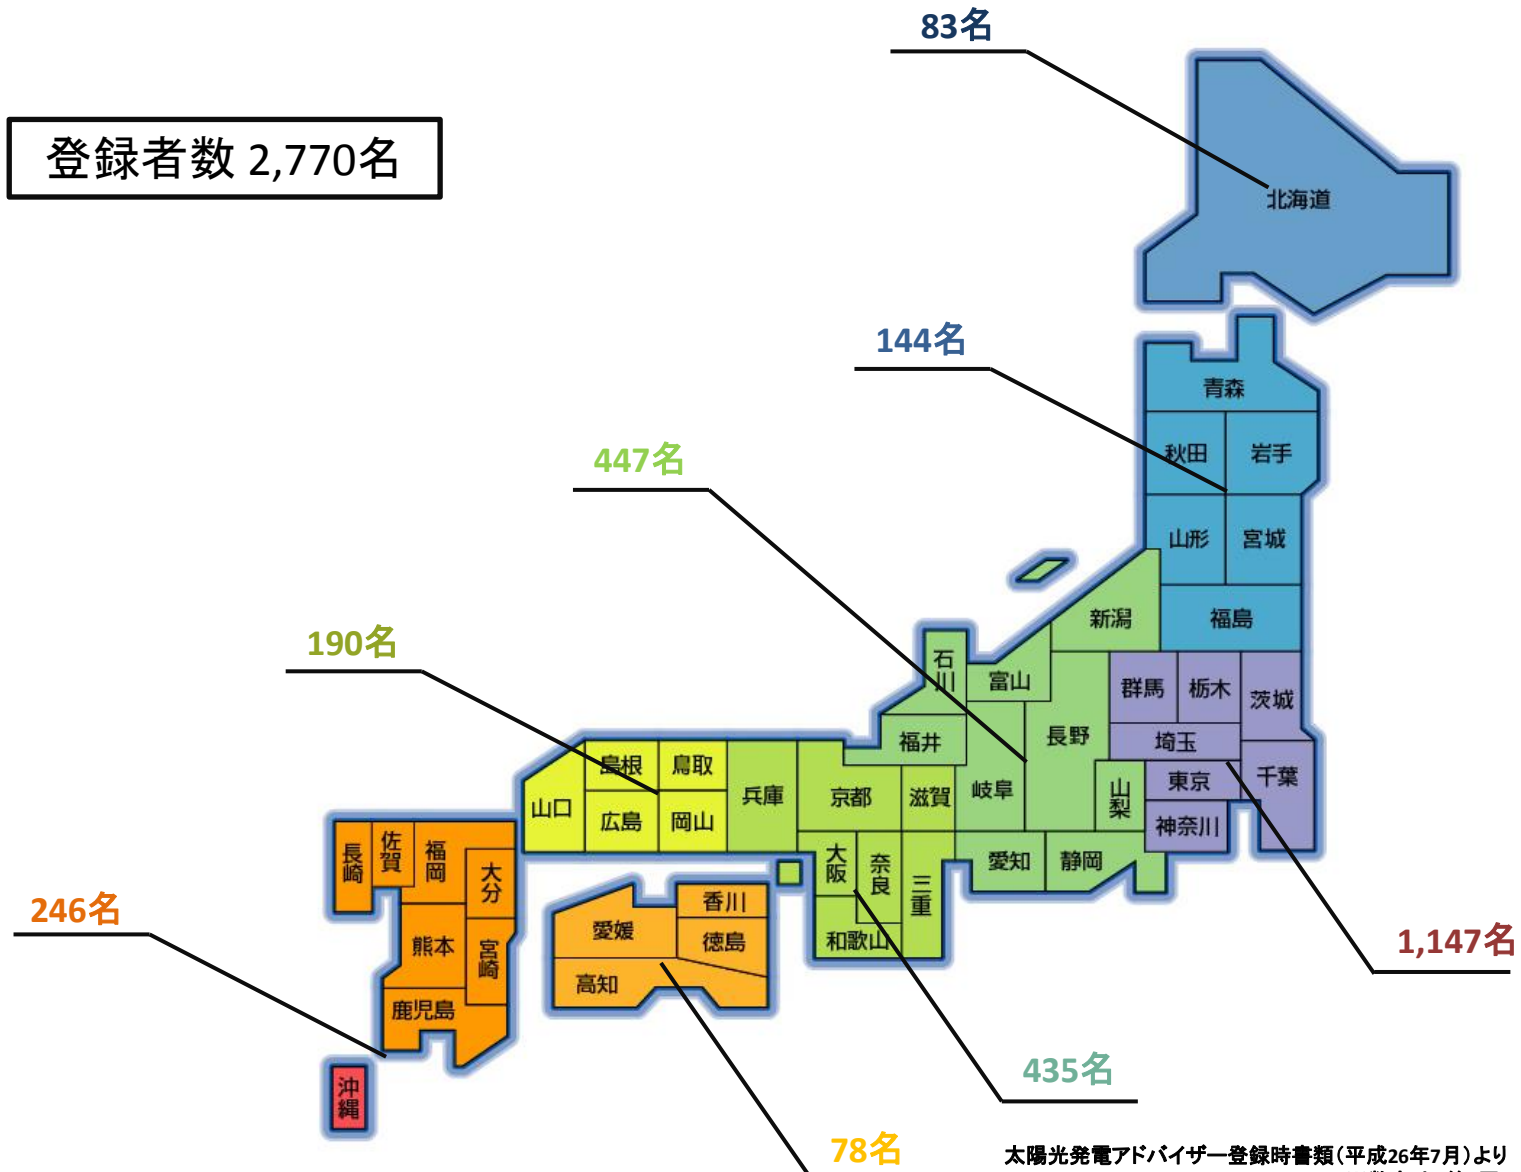

太陽光発電アドバイザーの属性－②(全国分布)

太陽光発電アドバイザー登録時書類(平成26年7月)より 日本住宅性能検査協会調べ
 ※数字は、第1回～第3回登録者の合計数です。